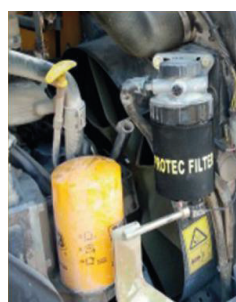

PRÉSENTATION

SAFETY FILTER est la solution pour isoler vos filtres du froid. Conçu en kevlar et néoprène, il protège des températures les plus basses. En hiver, il évite que le carburant fige dans le filtre fortement refroidi par la soufflerie. Il s'ajuste à la taille du filtre grâce à ses divers points de couture. Avec une mise en place facile et rapide, c'est la solution qu'il vous faut pour passer un hiver sans gazole qui gèle.

UTILISATION

AVANT

APRÈS

SPÉCIFICATIONS TECHNIQUES

FILTRE	AVANT DÉMARRAGE	APRÈS DÉMARRAGE
Avec	Hors gel	Hors gel
Sans	-8 °C	-27 °C

DIMENSIONS

350x300 mm et 450x300 mm